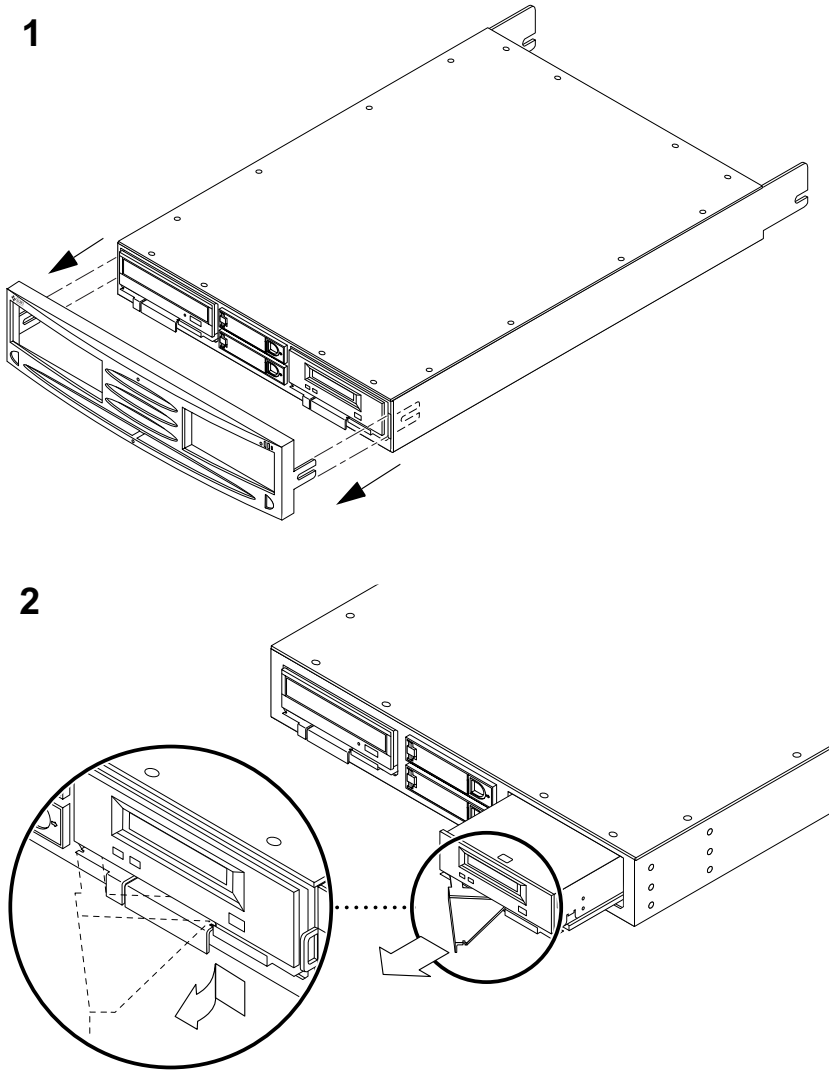

드라이브 슬레드 어셈블리 제거

드라이브 슬레드 어셈블리 교체

관련 문서

Sun StorEdge D240 랙마운트 매체 트레이 설치, 조작 및 서비스 매뉴얼, 부품 번호: 806-4875-10.

Sun 문서 온라인 액세스

docs.sun.comsm 웹사이트를 통해 웹상의 Sun 기술 설명서에 액세스할 수 있습니다. 다음 사이트에서 docs.sun.com 기록을 훑어 보거나 특정 책 제목이나 주제로 검색할 수 있습니다.