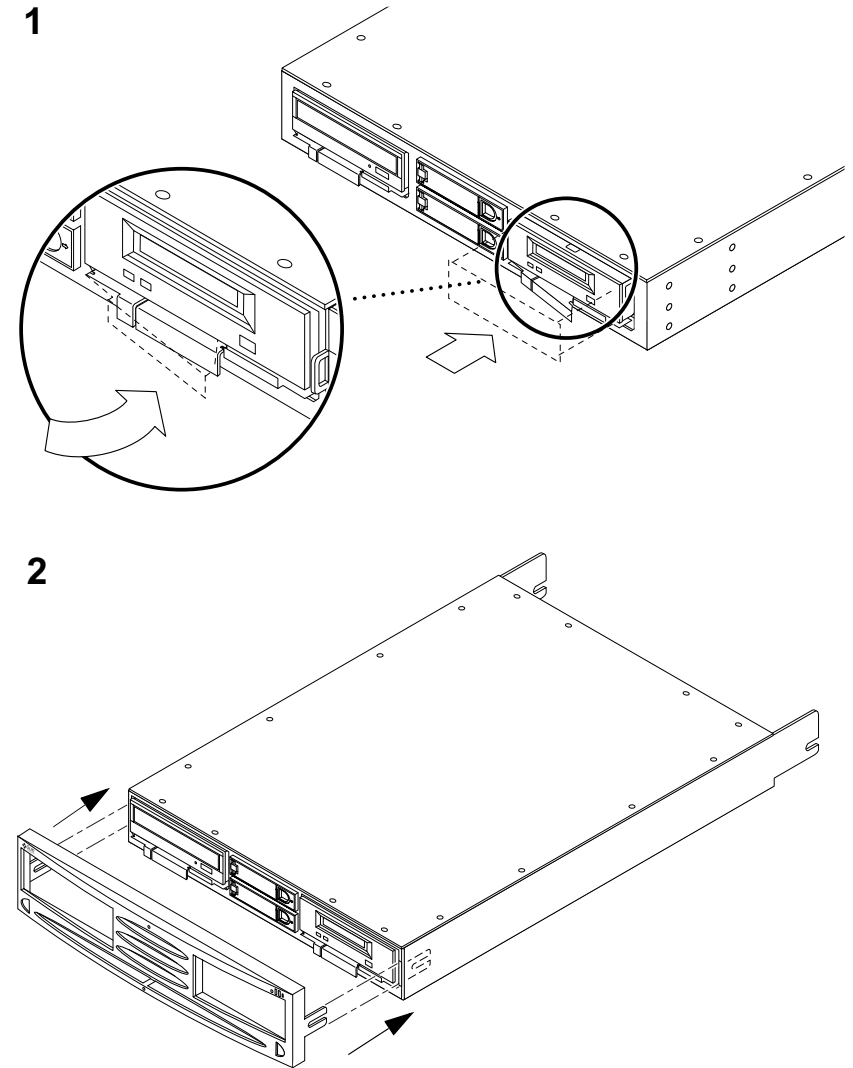

드라이브 슬레드 어셈블리 제거

드라이브 슬레드 어셈블리 교체

관련 문서

Sun StorEdge D240 랙마운트 매체 트레이 설치, 조작 및 서비스 매뉴얼, 부품 번호: 806-4875-10.

Sun 문서 온라인 액세스

docs.sun.comsm 웹사이트를 통해 웹상의 Sun 기술 설명서에 액세스할 수 있습니다. 다음 사이트에서 docs.sun.com 기록을 훑어 보거나 특정 책 제목이나 주제로 검색할 수 있습니다.