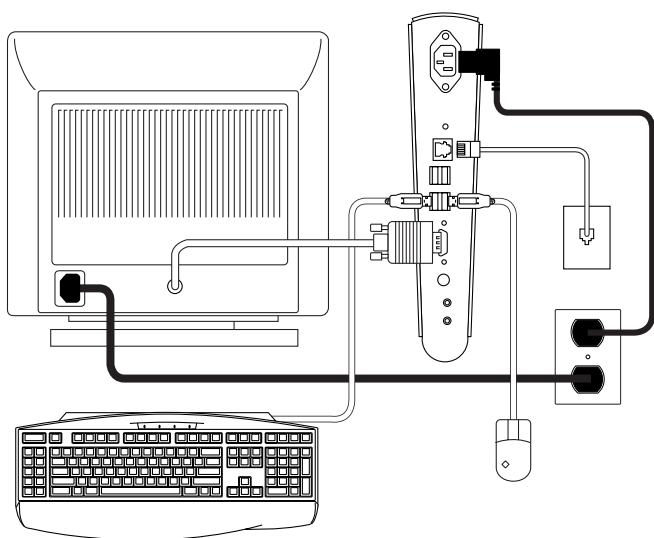

Sun Ray™ 1 快速參考資料

圖標	含義	行動
	<p>機器正在啓動。</p>	<p>請稍等。如機器在短時間內沒有啓動時，請通知您的系統管理員。</p>
	<p>嘗試自伺服器下載到 PROM，但未成功。</p>	<p>請通知您的系統管理員。</p>
	<p>機器沒有檢測到乙太網信號。螢幕上顯示出機器的乙太網地址。</p>	<p>檢查乙太網電纜是否正確的插入在機器的背後與正確的網路口。如問題仍然持續，請通知您的系統管理員。</p>
	<p>機器無法與伺服器軟體溝通。</p>	<p>請通知您的系統管理員。</p>
	<p>已消音。</p>	<p>恢復音量，再按一次消音 (mute) 鍵或，使用設定 (Settings) 螢幕 (Shift+Props)。</p>
	<p>已改變音量。</p>	<p>調節音量，按任一音量鍵或，使用設定 (Settings) 螢幕 (Shift+Props)。</p>
	<p>伺服器正在下載資料至機器的 PROM。</p>	<p>請稍等一切勿重複的開、關機器。當下載完成時，機器將重新啓動。</p>

圖標	含義	行動
	<p>同時按下三個音量控制鍵，或首次插上乙太網路線纜時，螢幕上會顯示乙太網地址。</p>	<p>地址在顯示 15 秒鐘後即會消失。</p>
	<p>提示插入智慧卡。</p>	<p>插入智慧卡。</p>
	<p>機器無法讀出智慧卡。</p>	<p>正確的插入智慧卡。清除智慧卡上之所有塵污，並重新插入。請通知您的系統管理員。</p>
	<p>您被拒絕存取。</p>	<p>請通知您的系統管理員。</p>

若要插入智慧卡：

發光二極管	狀態	含義
電源／故障 	不發光	機器目前是關閉的狀態。
	亮黃燈	機器啓動檢查硬管情況時，發光二極管會亮二至三秒鐘。如果發光二極管繼續亮著，或在其他任何的時候發亮，就表示硬體出現故障。請通知您的系統管理員，要求更換機器。
	亮綠燈	機器已經啓動而且硬體運作正常。
	閃爍	機器無法操作。請通知您的系統管理員來解決問題。
智慧卡 	不發光	未插入智慧卡。
	發光	智慧卡已正確插入。
	閃爍	現在可以安全輸入您的個人識別密碼（只適用於保護智慧卡裝置）。