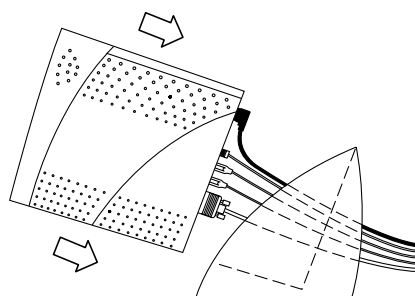

Sun Ray™ 1 快速參考資料

圖標	含義	行動
	<p>機器正在啓動。</p>	<p>請稍等。如機器在短時間內沒有啓動時，請通知您的系統管理員。</p>
	<p>嘗試自伺服器下載到 PROM，但未成功。</p>	<p>請通知您的系統管理員。</p>
	<p>機器沒有檢測到乙太網信號。螢幕上顯示出機器的乙太網地址。</p>	<p>檢查乙太網電纜是否正確的插入在機器的背後與正確的網路口。如問題仍然持續，請通知您的系統管理員。</p>
	<p>機器無法與伺服器軟體溝通。</p>	<p>請通知您的系統管理員。</p>
	<p>已消音。</p>	<p>恢復音量，再按一次消音 (mute) 鍵或，使用設定 (Settings) 螢幕 (Shift+Props)。</p>
	<p>已改變音量。</p>	<p>調節音量，按任一音量鍵或，使用設定 (Settings) 螢幕 (Shift+Props)。</p>
	<p>伺服器正在下載資料至機器的 PROM。</p>	<p>請稍等一切勿重複的開、關機器。當下載完成時，機器將重新啓動。</p>

圖標	含義	行動
	<p>同時按下三個音量控制鍵，或首次插上乙太網路線纜時，螢幕上會顯示乙太網地址。</p>	<p>地址在顯示 15 秒鐘後即會消失。</p>
	<p>提示插入智慧卡。</p>	<p>插入智慧卡。</p>
	<p>機器無法讀出智慧卡。</p>	<p>正確的插入智慧卡。清除智慧卡上之所有塵污，並重新插入。請通知您的系統管理員。</p>
	<p>您被拒絕存取。</p>	<p>請通知您的系統管理員。</p>