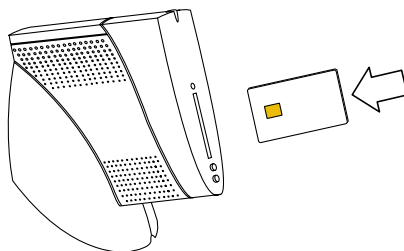

圖標	含義	行動
	同時按下三個音量控制鍵，或首次插上乙太網路線纜時，螢幕上會顯示乙太網地址。	地址在顯示 15 秒鐘後即會消失。
	提示插入智慧卡。	插入智慧卡。
	機器無法讀出智慧卡。	正確的插入智慧卡。清除智慧卡上之所有塵污，並重新插入。請通知您的系統管理員。
	您被拒絕存取。	請通知您的系統管理員。

螢幕設定	螢幕設定控制： ■ 音效輸入與輸出 ■ 滑鼠之速度 ■ 影像分析與頻率 ■ 影像輸入	若要顯示螢幕設定請按 Shift+Props。選擇您的種類與設定。如有任何問題，請通知您的系統管理員。

若要重複開、關機器：請按 **Control+Power** 鍵

若要插入智慧卡：