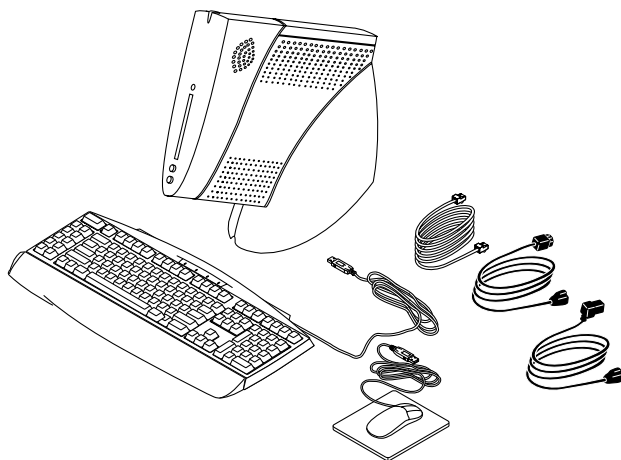

Sun Ray™ 1 快速參考資料

圖標	含義	行動
	<p>機器正在啓動。</p>	<p>請稍等。如機器在短時間內沒有啓動時，請通知您的系統管理員。</p>
	<p>嘗試自伺服器下載到 PROM，但未成功。</p>	<p>請通知您的系統管理員。</p>
	<p>機器沒有檢測到乙太網信號。螢幕上顯示出機器的乙太網地址。</p>	<p>檢查乙太網電纜是否正確的插入在機器的背後與正確的網路口。如問題仍然持續，請通知您的系統管理員。</p>
	<p>機器無法與伺服器軟體溝通。</p>	<p>請通知您的系統管理員。</p>
	<p>已消音。</p>	<p>恢復音量，再按一次消音 (mute) 鍵或，使用設定 (Settings) 螢幕 (Shift+Props)。</p>
	<p>已改變音量。</p>	<p>調節音量，按任一音量鍵或，使用設定 (Settings) 螢幕 (Shift+Props)。</p>
	<p>伺服器正在下載資料至機器的 PROM。</p>	<p>請稍等一切勿重複的開、關機器。當下載完成時，機器將重新啓動。</p>

圖標	含義	行動
	<p>同時按下三個音量控制鍵，或首次插上乙太網路線纜時，螢幕上會顯示乙太網地址。</p>	<p>地址在顯示 15 秒鐘後即會消失。</p>
	<p>提示插入智慧卡。</p>	<p>插入智慧卡。</p>
	<p>機器無法讀出智慧卡。</p>	<p>正確的插入智慧卡。清除智慧卡上之所有塵污，並重新插入。請通知您的系統管理員。</p>
	<p>您被拒絕存取。</p>	<p>請通知您的系統管理員。</p>